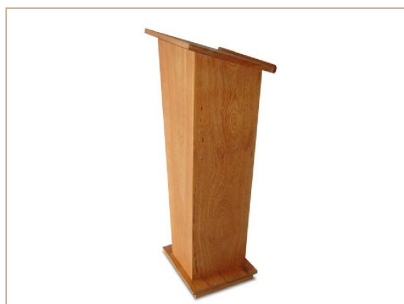

Catálogo - Móveis Faerber - Gerado em 24/05/2022 - 12:17:20

Estantes

Nome

Estante Regulável

Informações

Altura: 120 cm

Porta Bíblia: 45x45 cm

Variações

Madeiras

Tauari, Angelim Pedra, Canelão

Nome

Estante Torneada

Informações

Altura: 120 cm

Porta Bíblia: 50x40 cm

Diâmetro: 12 cm

Variações

Madeiras

Tauari, Angelim Pedra, Canelão

Nome

Estante 205

Informações

Altura: 120 cm

Comprimento: 47 cm

Altura: 120 cm

Comprimento: 47 cm

Profundidade: 38 cm

Porta Bíblia: 50x40 cm

Variações

Madeiras

Tauari, Angelim Pedra, Canelão