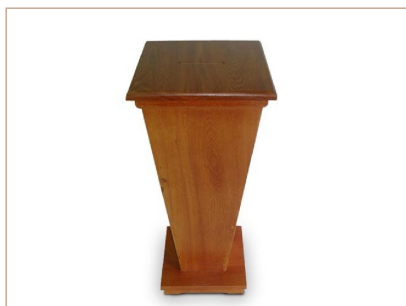

Catálogo - Móveis Faerber - Gerado em 24/05/2022 - 13:00:31

Gazofilácios

Nome

Gazofilácio 204

Informações

Altura: 90 cm

Largura Superior: 22 cm

Largura Inferior: 35 cm

Profundidade: 35 cm

Variações

Madeiras

Tauari, Angelim Pedra, Canelão

Nome

Gazofilácio 205

Informações

Altura: 90 cm

Largura Superior: 40 cm

Largura Inferior: 22 cm

Profundidade: 40 cm

Variações

Madeiras

Tauari, Angelim Pedra, Canelão

Nome

Gazofilácio 206

Informações

Altura: 90 cm

Diâmetro: 36 cm

Variações

Madeiras

Tauari, Angelim Pedra, Canelão