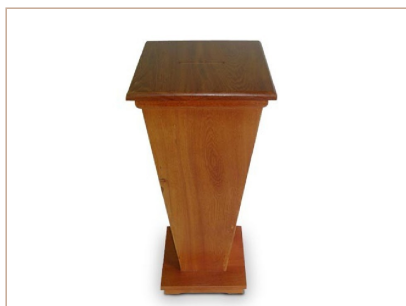

Catálogo - Móveis Faerber - Gerado em 16/09/2024 - 20:14:29

Gazofilácios

Nome

Gazofilácio 204

Informações

Altura: 90 cm

Largura Superior: 22 cm

Largura Inferior: 35 cm

Profundidade: 35 cm

Variações

Madeiras

Tauari, Angelim Pedra, Canelão

Nome

Gazofilácio 205

Informações

Altura: 90 cm

Largura Superior: 40 cm

Largura Inferior: 22 cm

Profundidade: 40 cm

Variações

Madeiras

Tauari, Angelim Pedra, Canelão

Nome

Gazofilácio 206

Informações

Altura: 90 cm

Diâmetro: 36 cm

Variações

Madeiras

Tauari, Angelim Pedra, Canelão