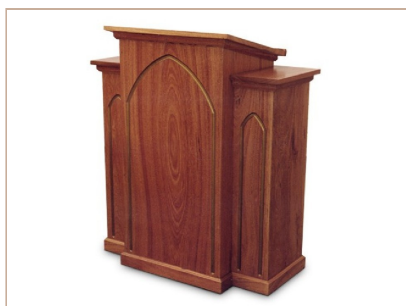

Tauari, Angelim Pedra, Canelão

Nome

Púlpito Simples

Informações

Altura Frontal: 120 cm
Altura Traseira: 110 cm
Comprimento: 68 cm
Profundidade: 56 cm

Variações

Madeiras

Tauari, Angelim Pedra, Canelão

Nome

Púlpito 204

Informações

Altura Frontal: 120 cm
Altura Traseira: 110 cm
Comprimento: 110 cm
Profundidade: 56 cm

Variações

Madeiras

Tauari, Angelim Pedra, Canelão

Nome

Púlpito 205

Informações

Altura Frontal: 120 cm
Altura Traseira: 110 cm
Comprimento: 110 cm
Profundidade: 56 cm

Variações

Madeiras

Tauari, Angelim Pedra, Canelão

Nome

Púlpito 206